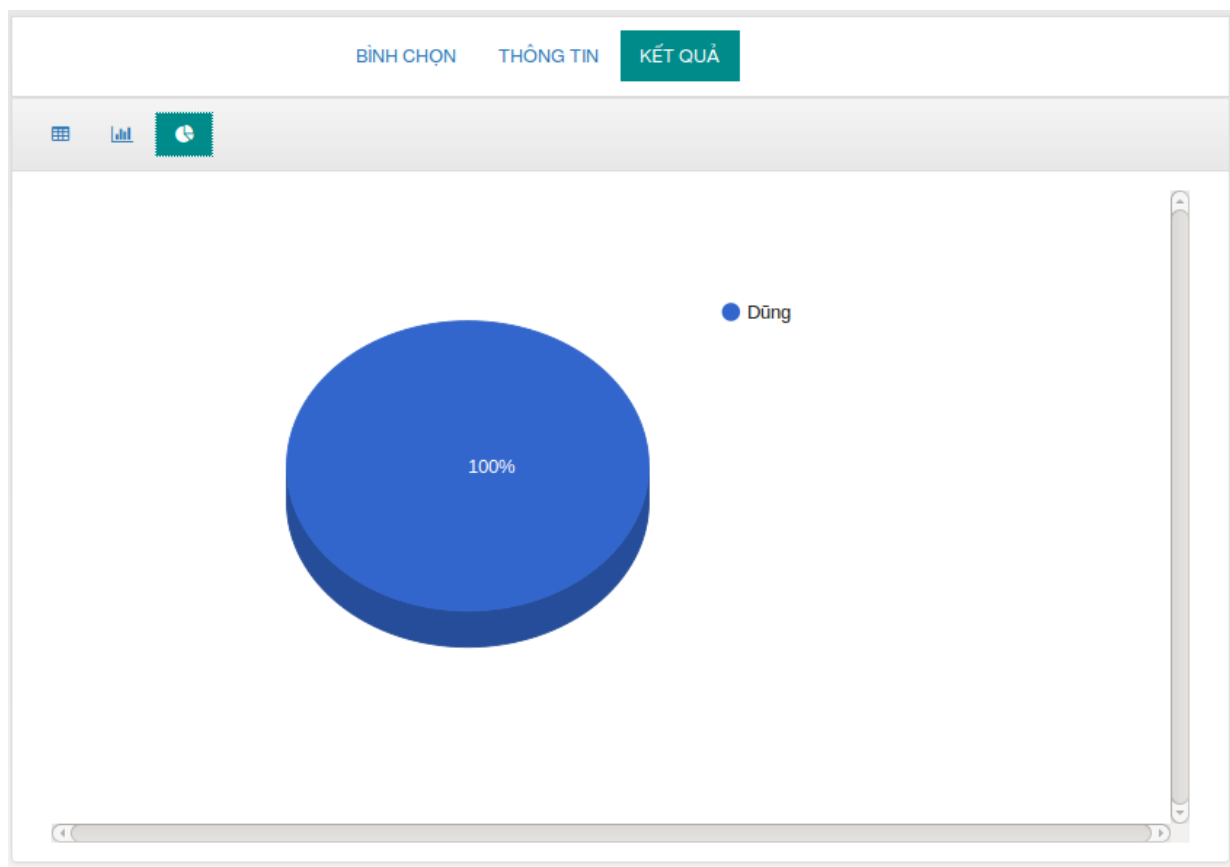

1.7 Xem kết quả bình chọn

Bạn có thể xem kết quả bình chọn theo: thứ tự, biểu đồ hình tròn hay biểu đồ hình cột.

- Xem theo thứ tự

Biểu đồ hình cột

Biểu đồ hình tròn

BÌNH CHỌN THÔNG TIN KẾT QUẢ

Xem chi tiết bầu chọn

STT	Tùy chọn	Số lượng
1	Dững	1
2	Nam	0
3	Chiến	0

- Xem theo biểu đồ tròn