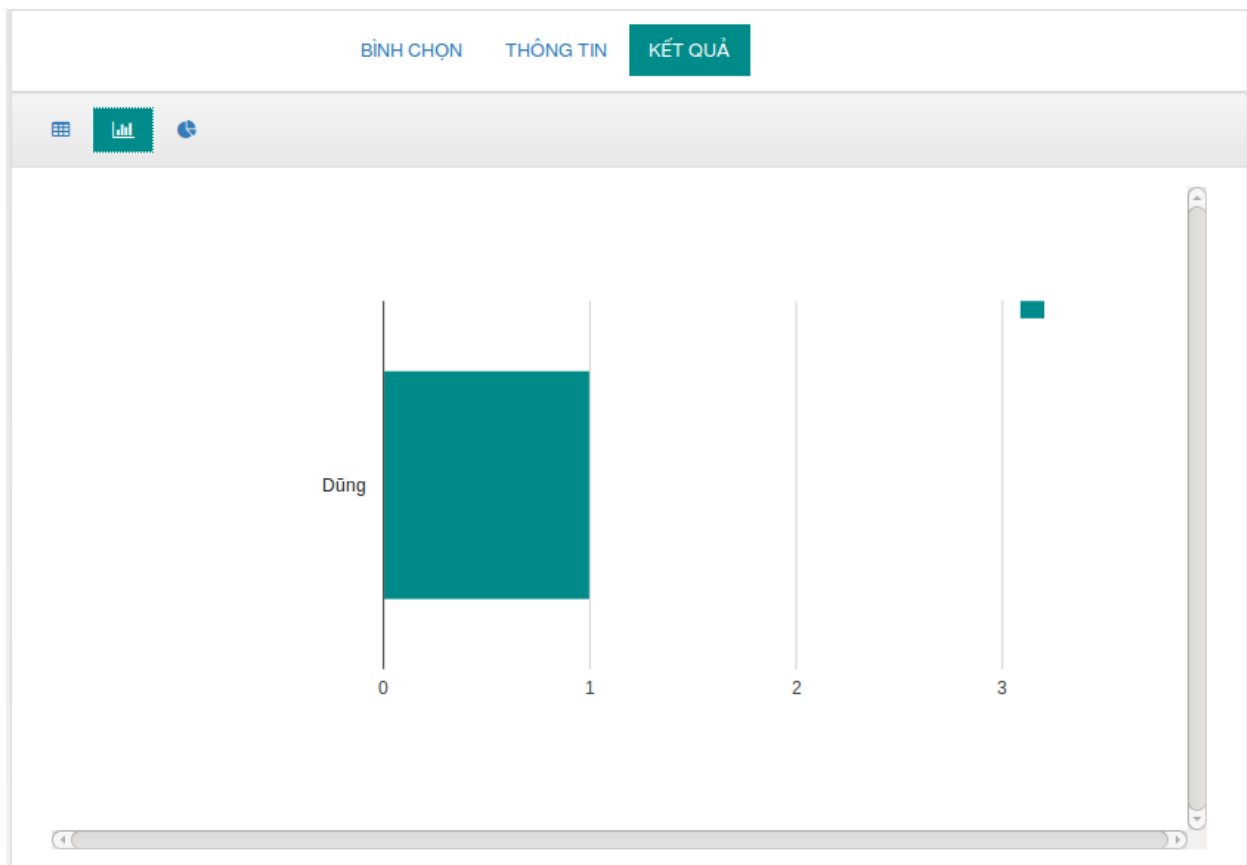

- Xem theo biểu đồ cột

1.8 Xem chi tiết bầu chọn

STT	Tên	Email	Dùng	Nam	Chiến
1	Ẩn danh		☒		

[Đóng](#)

1.9 Chỉnh sửa liên kết

Nhập nội dung mới rồi nhấn vào nút để hoàn thành.

The interface shows the 'Hoạt động' (Activity) tab for a poll. It displays two poll links: <http://poll.framgia.vn/link/SyLoCuPbaRG2S4RY> and <http://poll.framgia.vn/link/wm5YfSV1YnGe32ig>. Below the links are input fields for editing the link names, with checkmarks indicating they are ready to be saved. At the bottom, there are five buttons: 'Xem lịch sử', 'Chỉnh sửa poll này', 'Đóng poll này', 'Xóa bầu chọn', and 'Tạo bản sao của poll'.